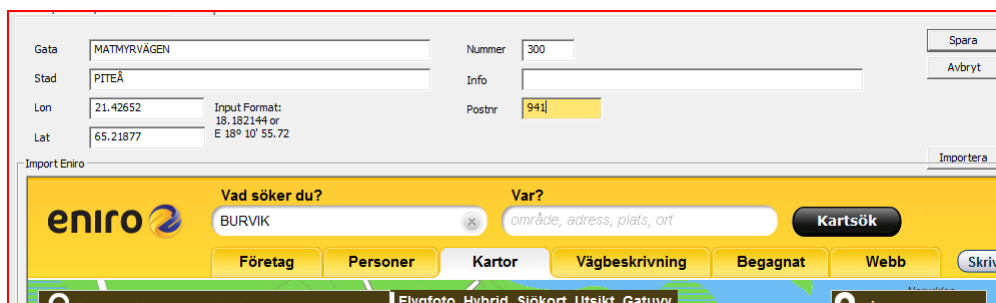

### Skapa nya adresser

Skriv in adressen på Eniro

Högerklicka på den punkt på kartan som är aktuell

Välj GPS kordinater

Kopiera koordinaterna från WGS 84 Decimal  
Det högre värdet till LAT  
Det lägre värdet till LON