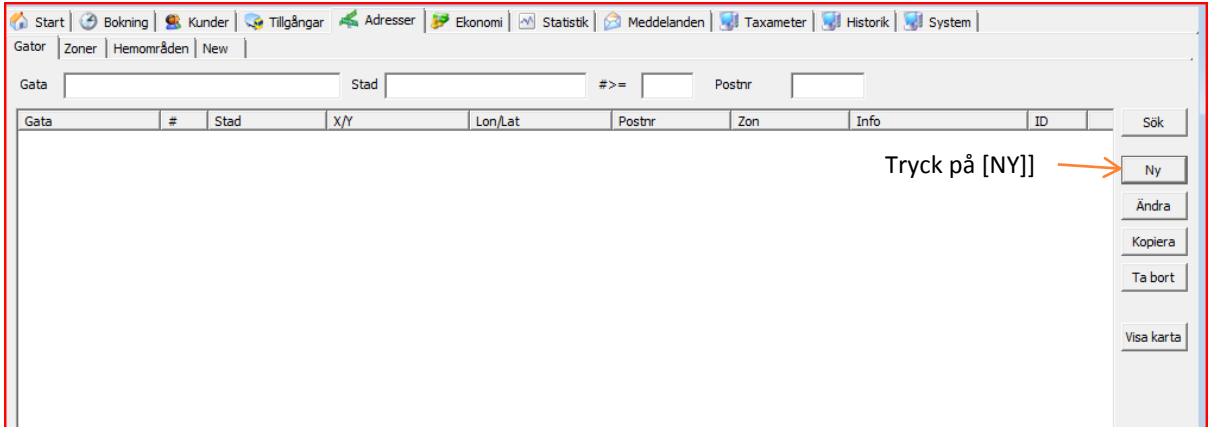

### Skapa nya adresser

Skriv in adressen på Eniro

Högerklicka på den punkt på kartan som är aktuell

Välj GPS kordinater

Kopiera koordinaterna från WGS 84 Decimal  
Det högre värdet till LAT  
Det lägre värdet till LON