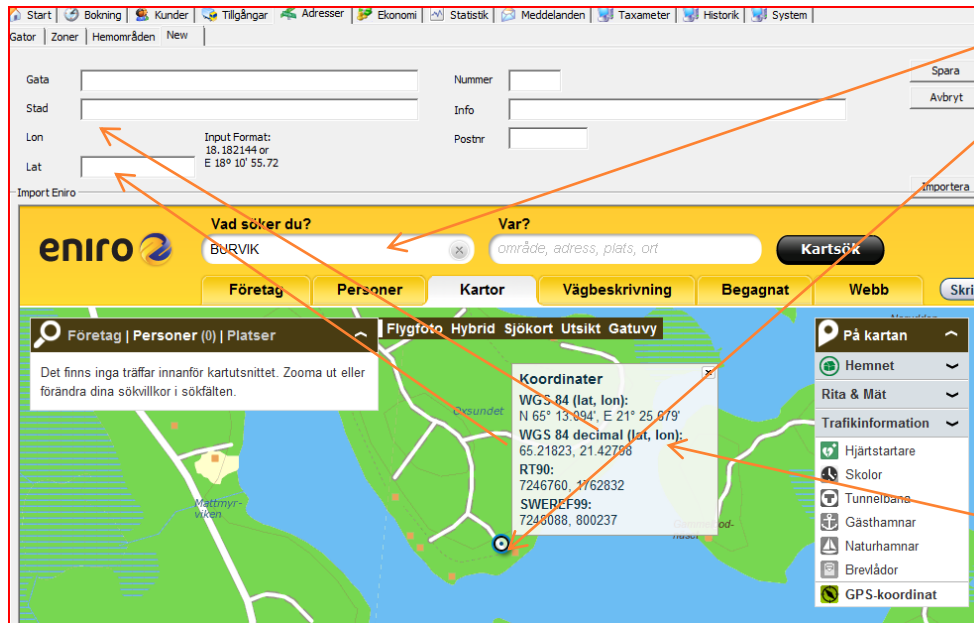

### Skapa nya adresser

Skriv in adressen på Eniro

Högerklicka på den punkt på kartan som är aktuell

Välj GPS kordinater

Kopiera koordinaterna från WGS 84 Decimal  
Det högre värdet till LAT  
Det lägre värdet till LON

Skriv in önskat namn och nummer i TTDS  
Glöm inte Stad och minst första siffran i postnumret  
SPARA